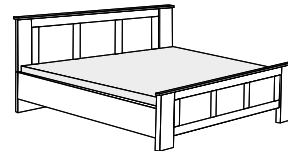

MARLOW

Skříně s křídlovými dveřmi
dveře v barvě korpusu nebo se zrcadlem,
1 – 8-dveřové ↔ 50 – 400 cm

Funkční skříně
front v barevném odstínu korpusu, možnost zrcadlových dveří
1 – 4 dveře se zrcadlem, ↔ 100 – 400 cm

Skříně s posuvnými dveřmi
front v barevném odstínu korpusu, možnost zrcadlových dveří
2-dveřové: ↔ 150 a 200 cm
3-dveřové: ↔ 225, 250, 280 a 300 cm

Postele
čelo v barvě korpusu
↔ 140 – 180 cm
↕ 190 – 220 cm

Noční stolek
3-zásuvkový
↔ 50 cm

Komody
↔ 47 – 93 cm

Korpusy a fronty:

Výběr z dostupných prvků

Další možnosti a typy elementů včetně množství dodatečného příslušenství naleznete v aktuálním ceníku Wiemann