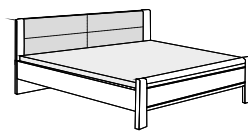

Úložný prostor pod postel
pár zásuvek

Postel s plným čelem

čelo u hlavy postele čalouněné nebo dřevěné, možnost úložného prostoru pod postelí, výška 48 cm nebo 53 cm
↔ 90 – 200 cm, † 190 – 220 cm

se skleněnou deskou, možnost LED osvětlení, ↔ 40 – 60 cm, † 25 cm

1 – 3 výsuvy, ↔ 40 a 60 cm