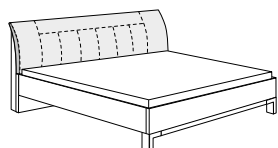

Futonová lůžka

čalouněné čelo lůžka v textilní kůži bílé/kiesel grau/magnolie/havana, možnost úložného prostoru pod postelí, výška 48 cm, ⇨ 140 – 200 cm, † 190 – 220 cm

Úložný prostor pod lůžkem
pár zásuvek