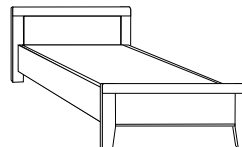

Noční stolky
jeden výsuv
↔ 60 cm

Noční stolky
dva výsuvy
↔ 60 cm

Noční stolky na nohách
2–3 výsuvy, ↔ 60 cm

Noční stolky - panel
se skleněnou deskou, možnost LED osvětlení, ↔ 60 cm, ‡ 25 cm

Komody a kombikomody
5 zásuvek, případně 1 nebo 2 dvířka a police,
2 varianty podstavce – kluzáky, kovové podnože

BERN

BERN

Skříně s křídlovými dveřmi
dveře v barvě korpusu
1 až 8-dveřové
↔ 50 – 400 cm

Skříně s křídlovými dveřmi
dveře dřevěné se zrcadlem,
1 až 8-dveřové
↔ 50 – 400 cm

Skříně s posuvnými dveřmi
dřevěné dveře nebo dřevěné dveře se zrcadlem
2-dveřové: ↔ 150 a 200 cm
3-dveřové: ↔ 225, 250, 280 a 300 cm

150 cm		200 cm		225 cm			250 cm			300 cm		
72,2	72,2	96,4	96,4	72,2	72,2	72,2	80,1	80,1	80,1	96,4	96,4	96,4

Postele
dřevěné čelo nebo čalouněné čelo, možnost úložného prostoru pod postelí,
výška 48 cm, ↔ 90 – 200 cm, † 190 – 220 cm