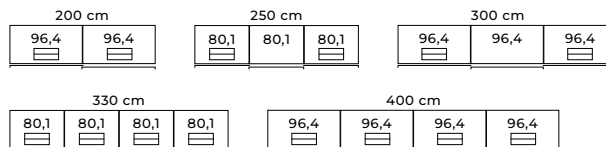

Výběr z dostupných prvků

Další možnosti a typy elementů včetně množství dodatečného příslušenství naleznete v aktuálním ceníku Wiemann

LIDO

LIDO

Skříň s křídlovými dveřmi
dveře masivní nebo sklo,
možnost zrcadla
↔ 50 – 400 cm

Skříň s křídlovými nebo skládacími dveřmi a zásuvkami
dveře masivní nebo sklo v různých kombinacích,
zásuvky masivní, možnost zrcadla
↔ 50 – 400 cm

Skříň s posuvnými dveřmi

dveře masivní nebo sklo, možnost zrcadel, možnost nižší výšky skříň 197 cm
2-dveřové: ↔ 200 cm / 3-dveřové: ↔ 250 a 300 cm / 4-dveřové: ↔ 330 a 400 cm