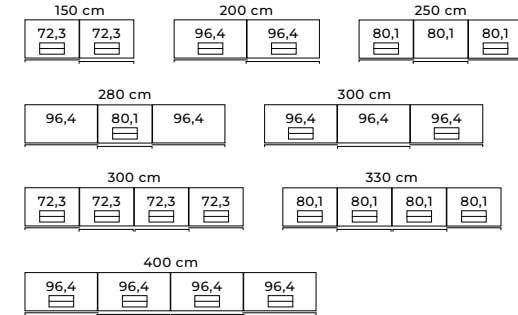

3.
Vyberte v příslušenství element ve stejném rozměru

v široková deska				
- pro šířku vnitřního prostoru 72,3 cm	72,3	137	51,5	253
- pro šířku vnitřního prostoru 96,4 cm	96,4	137	51,5	251
Lze použít obousměrně (na levé nebo pravé straně)!				
⚠ Nastavitelné pouze u korpusu soklů!				
Nastavení o policemi na pravo, skládá se z:				
3 výškové police,				
1 šatná tyč,				
1 široková deska				
- pro šířku vnitřního prostoru 72,3 cm	72,3	137	51,5	252
- pro šířku vnitřního prostoru 80,1 cm	80,1	137	51,5	254
- pro šířku vnitřního prostoru 96,4 cm	96,4	137	51,5	250
Lze použít obousměrně (na levé nebo pravé straně)!				
⚠ Nastavitelné pouze u korpusu soklů!				

Skříně s křídlovými dveřmi
dveře sklo, možnost zrcadla
↔ 50 – 400 cm

Skříně s posuvnými dveřmi
dveře sklo, možnost zrcadla
2-dveřové: ↔ 150 a 200 cm
3-dveřové: ↔ 250, 280 a 300 cm
4-dveřové: ↔ 300, 330 a 400 cm

Postel bez noh
dva typy polstrování čela postele
výška 48 cm, ↔ 160 – 200 cm
‡ 190 – 220 cm

Postel bez noh s postranicemi
dva typy polstrování čela postele
výška 48 cm, ↔ 160 – 200 cm
‡ 190 – 220 cm

Úložný prostor pro postel bez noh
funkční pouze s výklonnými rošty