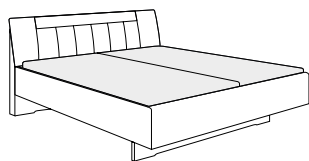

dub bianco
částečný masiv

CARDIFF

CARDIFF

Skříně s posuvnými dveřmi

dveře masivní, možnost zrcadel nebo skla v barvách: zrcadlo/zrcadlo parsol-bronze/sklo champagner/sklo mocca,
2-dveřové: ↗ 150 cm / 3-dveřové: ↗ 225 – 300 cm / 4-dveřové: ↗ 300 – 400 cm