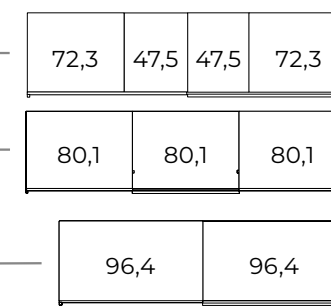

3.
Vyberte v příslušenství element ve stejném rozměru

v široková deska				
- pro šířku vnitřního prostoru 72,3 cm	72,3	137	51,5	253
- pro šířku vnitřního prostoru 96,4 cm	96,4	137	51,5	251
Lze použít obousměrně (na levé nebo pravé straně)!				
⚠ Nastavitelné pouze u korpusu soklů!				
Nastavení o policemi na pravo, skládá se z:				
3 výškové police,				
1 šatná tyč,				
1 široková deska				
- pro šířku vnitřního prostoru 72,3 cm	72,3	137	51,5	252
- pro šířku vnitřního prostoru 80,1 cm	80,1	137	51,5	254
- pro šířku vnitřního prostoru 96,4 cm	96,4	137	51,5	250
Lze použít obousměrně (na levé nebo pravé straně)!				
⚠ Nastavitelné pouze u korpusu soklů!				