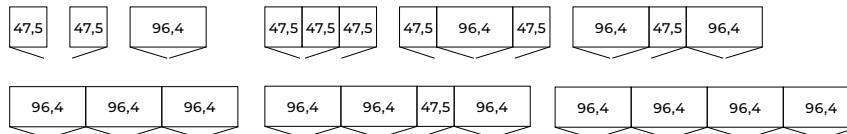

SHANGHAI 2

Skříně se skládacími dveřmi a zásuvkami

dveře dekor bílé sklo/sklo havana/sklo kiesel grau/sklo magnolie/kristalové zrcadlo,
možnost zásuvek v různých kombinacích
1 – 8-dveřové, ⇨ 47,5 – 400 cm, † 216 – 236 cm

Skříň pro rohové řešení

dveře dekor bílé sklo/sklo havana/sklo kiesel grau/sklo magnolie/kristalové zrcadlo
1-dveřová, ⇨ 93 cm

Skříně s posuvnými dveřmi

dveře dekor bílé sklo/sklo havana/sklo kiesel grau/sklo magnolie/kristalové zrcadlo,
2 – 4-dveřové, ⇨ 200 – 300 cm

Provedení frontů:

Korpusy a fronty:

Futonová lůžka

čalouněné čelo lůžka v textilní kůži bílé/kiesel grau/magnolie/havana, možnost úložného prostoru pod postelí, výška 48 cm, ⇨ 140 – 200 cm, † 190 – 220 cm

Úložný prostor pod lůžkem
pár zásuvek

Noční stolky

2,5, nebo 3 zásuvky
čelo šuplíků v barvě bílé sklo/sklo kiesel grau/sklo magnolia/sklo havana
⇨ 60 cm, † 48 – 53 cm

Komody a kombikomody

4 nebo 5 zásuvek, čelo šuplíků v barvě bílé sklo/sklo kiesel grau/sklo magnolia/sklo havana,
† 82 – 120 cm, ⇨ 75 – 149 cm

Odkládací lavice

čalounění sedáku v textilní kůži bílé/kiesel grau/magnolie/havana

Výběr z dostupných prvků

Další možnosti a typy elementů včetně množství dodatečného příslušenství naleznete v aktuálním ceníku Wiemann