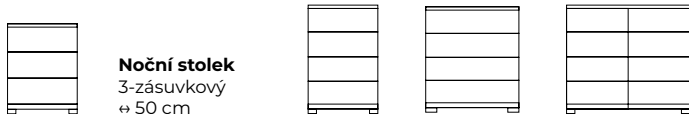

MARLOW

Skříně s křídlovými dveřmi
dveře v barvě korpusu nebo se zrcadlem,
1 – 8-dveřové ↔ 50 – 400 cm

Funkční skříně
front v barevném odstínu korpusu, možnost zrcadlových dveří
1 – 4 dveře se zrcadlem, ↔ 100 – 400 cm

Skříně s posuvnými dveřmi
front v barevném odstínu korpusu, možnost zrcadlových dveří
2-dveřové: ↔ 150 a 200 cm
3-dveřové: ↔ 225, 250, 280 a 300 cm

Postele
čelo v barvě korpusu
↔ 140 – 180 cm
↕ 190 – 220 cm

Noční stolek
3-zásuvkový
↔ 50 cm

Komody
↔ 47 – 93 cm

Korpusy a fronty:

Výběr z dostupných prvků

Další možnosti a typy elementů včetně množství dodatečného příslušenství naleznete v aktuálním ceníku Wiemann