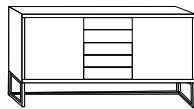

Noční stolky
jeden výsuv
↔ 60 cm

Noční stolky
dva výsuvy
↔ 60 cm

Noční stolky na nohách
2–3 výsuvy, ↔ 60 cm

Noční stolky - panel
se skleněnou deskou, možnost LED osvětlení, ↔ 60 cm, ‡ 25 cm

Komody a kombikomody
5 zásuvek, případně 1 nebo 2 dvířka a police,
2 varianty podstavce – kluzáky, kovové podnože