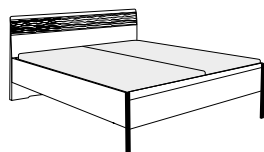

Postel
dřevěné čelo s výplní
v masivní hrubé struktuře,
nožičky a boční vsazení
u čela postele, výška 48 cm
± 160 – 180 cm, † 190 – 220 cm