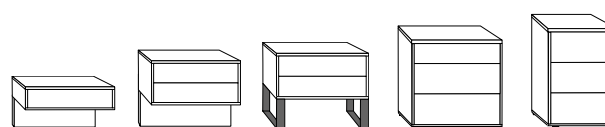

Noční stolky

1 – 3 výsuvy, čelo masivní dřevo, možnost kovové podnože
± 40 – 60 cm