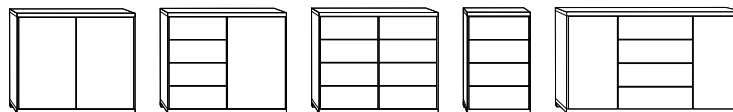

BERN

BERN

Skříně s křídlovými dveřmi
dveře v barvě korpusu
1 až 8-dveřové
↔ 50 – 400 cm

Skříně s křídlovými dveřmi
dveře dřevěné se zrcadlem,
1 až 8-dveřové
↔ 50 – 400 cm

Skříně s posuvnými dveřmi
dřevěné dveře nebo dřevěné dveře se zrcadlem
2-dveřové: ↔ 150 a 200 cm
3-dveřové: ↔ 225, 250, 280 a 300 cm

150 cm		200 cm		225 cm			250 cm			300 cm		
72,2	72,2	96,4	96,4	72,2	72,2	72,2	80,1	80,1	80,1	96,4	96,4	96,4

Postele
dřevěné čelo nebo čalouněné čelo, možnost úložného prostoru pod postelí,
výška 48 cm, ↔ 90 – 200 cm, † 190 – 220 cm

Úložný prostor pod postel
včetně bočního soklu

Noční stolek
2 nebo 3 zásuvky
↔ 50 – 60 cm
† 41 – 52 cm

Komody a kombikomody
↔ 47 – 149 cm
† 86 cm

Lišty, nohy, úchyty:

tmavá břidlice

stříbrná

Korpusy a fronty: