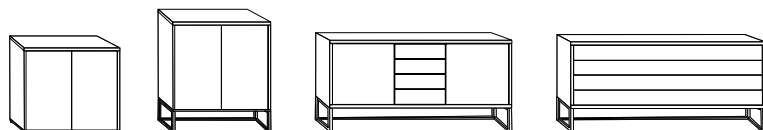

Komody a kombikomody

1. 2 dvířka, nebo 4 zásuvky, případně police
   - front v barvě korpusu/bílé/kiesel grau/champagner/
   - bílé sklo/sklo kiesel grau/sklo champagner
   - 2 varianty podstavce – kluzáky, kovové podnože
2. ↗ 40 – 141 cm, † 70 – 105 cm

Výběr z dostupných prvků

Další možnosti a typy prvků včetně množství dodatečného příslušenství naleznete v aktuálním ceníku Wiemann