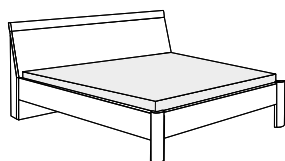

Výběr z dostupných prvků

Další možnosti a typy elementů včetně množství dodatečného příslušenství naleznete v aktuálním ceníku Wiemann

PADUA

PADUA

Skříně s křídlovými dveřmi
dřevěné dveře v barvě vsazení,
příčný pás v barvě korpusu,
možnost zrcadla,
1 – 8-dveřové,
↔ 50 – 400 cm

Skříně s vnějšími zásuvkami
Front v barvě vsazení s příčným pásem v barvě korpusu,
uprostřed 4 zásuvky v barvě korpusu možnost zrcadla
1 – 6-dveřové, ↔ 150 – 300 cm

Skříně s posuvnými dveřmi
Příčný pás v barvě korpusu
2-dveřové, ↔ 250 – 300 cm