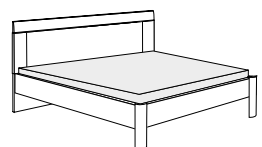

Noční stolky
jeden výsuv
↔ 60 cm

Noční stolky
dva výsuvy
↔ 60 cm

Noční stolky na nohách
2–3 výsuvy, ↔ 60 cm

Noční stolky - panel
se skleněnou deskou, možnost LED osvětlení, ↔ 60 cm, ‡ 25 cm

Komody a kombikomody
5 zásuvek, případně 1 nebo 2 dvířka a police,
2 varianty podstavce – kluzáky, kovové podnože

BERN

BERN

Skříně s křídlovými dveřmi
dveře v barvě korpusu
1 až 8-dveřové
↔ 50 – 400 cm

Skříně s křídlovými dveřmi
dveře dřevěné se zrcadlem,
1 až 8-dveřové
↔ 50 – 400 cm

Skříně s posuvnými dveřmi
dřevěné dveře nebo dřevěné dveře se zrcadlem
2-dveřové: ↔ 150 a 200 cm
3-dveřové: ↔ 225, 250, 280 a 300 cm

150 cm		200 cm		225 cm			250 cm			300 cm		
72,2	72,2	96,4	96,4	72,2	72,2	72,2	80,1	80,1	80,1	96,4	96,4	96,4

Postele
dřevěné čelo nebo čalouněné čelo, možnost úložného prostoru pod postelí,
výška 48 cm, ↔ 90 – 200 cm, † 190 – 220 cm