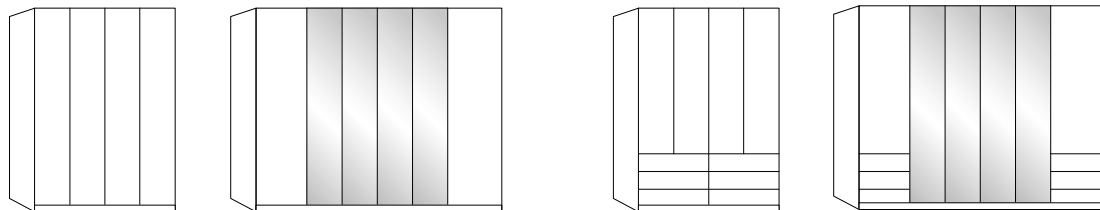

KANSAS

Skříň se skládacími dveřmi

dveře skleněné nebo v barvě korpusu, možnost zrcadla
↔ 150 – 400 cm

Skříň se skládacími dveřmi a zásuvkami

dveře a zásuvky skleněné nebo barvy korpusu, možnost zrcadla
↔ 150 – 400 cm