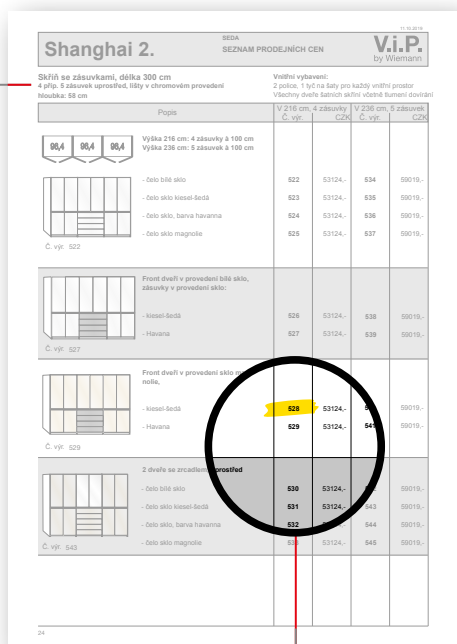

Jak objednat ložnice

Ložnice Wiemann nabízejí široký sortiment elementů ke každému modelu, jednotlivé elementy jsou řazeny v přehledných cenících jednotlivých modelů.

Každý element je definován šestimístným produktovým kódem sestávajícím z unikátního čísla modelu (3 číslice) a samotného produktu (další 3 číslice, číslo artiklu).

Na úvodních stránkách každého ceníku najdete číslo modelu, které jasně definuje, o který model se jedná a jaké je jeho barevné provedení korpusu. Sloupec „Č. výr.“ na následujících stránkách zobrazuje elementy dostupné u konkrétního modelu

Například:

Č. výr. 665528 Označuje skříň Modelu Shanghai s korpusem v bílé barvě s lištami a úchytkami v chromu. Skříň je široká 300 cm, vysoká 216 cm, 58 cm hluboká se šesti dveřmi v provedení sklo magnolie a čtyřmi zásuvkami uprostřed v barvě kiesel-kiesel grau.

1.
Zvolte si provedení korpusu & číslo modelu

665

2.
Věnujte prosím pozornost záhlaví

3.
Zvolte si element & referenční číslo

528
↓
665528

JAK OBJEDNAT?

Jak objednat doplňky

V.I.P. Ložnice

Příslušenství pro VIP program je v barvě stříbrných proužků a je vždy součástí ceníku jednotlivého VIP modelu.

1.
Zvolte číslo z ceníku příslušného modelu

Ložnice

Příslušenství pro standardní ložnice v barvě treeline naleznete v samostatném ceníku příslušenství.

1.
Zvolte číslo modelu 106 (treeline)

Dřevěné ložnice

Příslušenství pro dřevěné ložnice v barvě olše naleznete v samostatném ceníku příslušenství.

1.
Zvolte číslo modelu 108 (dekor olše)

2.
Vyberte požadovaný rozměr vnitřního prostoru podle půdorysu (naleznete v ceníku u jednotlivého modelu)

3.
Vyberte v příslušenství element ve stejném rozměru