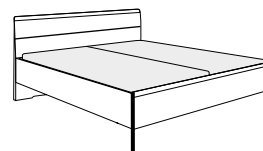

Výběr z dostupných prvků

Další možnosti a typy prvků včetně množství dodatečného příslušenství naleznete v aktuálním ceníku Wiemann

HELMOND

Futonová lůžka

- nožičky a boční vsazení
 - u čela postele v černém
- výška 48 cm, ↗ 140 – 180 cm,
† 190 – 220 cm