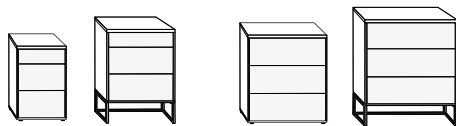

Úložný prostor pod lůžkem

pár zásuvek

Noční stolky

- 1 – 2 výsuvy, závěsný,
- front v barvě korpusu/bílé/kiesel grau/champagner/bílé sklo/sklo kiesel grau/sklo champagner, ↔ 60 cm

Noční stolky

- 2 zásuvky
- čelo šuplíků v barvě: korpusu/bílé/kiesel grau/champagner/bílé sklo/sklo kiesel grau/sklo champagner
- 2 varianty podstavce – kluzáky, kovové podnože
- ↔ 40 – 60 cm, ₣ 29 – 61 cm