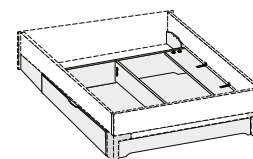

Noční stolek
3-zásuvkový
↔ 50 cm

Komody
↔ 47 – 93 cm

Korpusy a fronty:

Výběr z dostupných prvků

Další možnosti a typy elementů včetně množství dodatečného příslušenství naleznete v aktuálním ceníku Wiemann

KANSAS

KANSAS

Skříň se skládacími dveřmi

dveře skleněné nebo v barvě korpusu, možnost zrcadla
↔ 150 – 400 cm

Skříň se skládacími dveřmi a zásuvkami

dveře a zásuvky skleněné nebo barvy korpusu, možnost zrcadla
↔ 150 – 400 cm

Skříň pro rohové řešení

dveře skleněné nebo v barvě korpusu,
možnost zrcadlového provedení

Postel s nožičkami

čalouněné čelo nebo čelo v barvě korpusu,
možnost úložného prostoru pod postelí
výška 48 cm
↔ 140 – 200 cm
± 190 – 220 cm