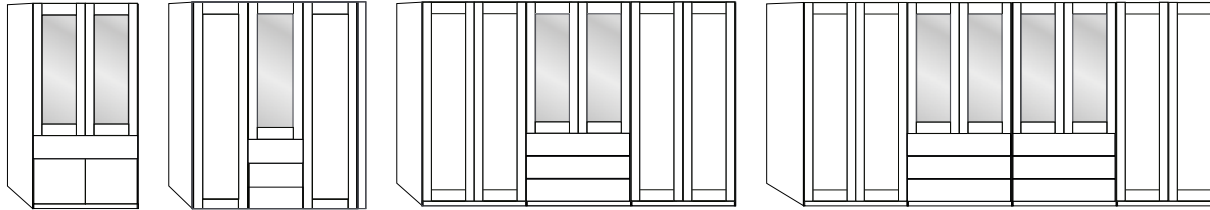

Skříně s křídlovými dveřmi
dveře sklo, možnost zrcadla
↔ 50 – 400 cm

Skříně s posuvnými dveřmi
dveře sklo, možnost zrcadla
2-dveřové: ↔ 150 a 200 cm
3-dveřové: ↔ 250, 280 a 300 cm
4-dveřové: ↔ 300, 330 a 400 cm

MARLOW

Skříně s křídlovými dveřmi
dveře v barvě korpusu nebo se zrcadlem,
1 – 8-dveřové ↔ 50 – 400 cm

Funkční skříně
front v barevném odstínu korpusu, možnost zrcadlových dveří
1 – 4 dveře se zrcadlem, ↔ 100 – 400 cm

Skříně s posuvnými dveřmi
front v barevném odstínu korpusu, možnost zrcadlových dveří
2-dveřové: ↔ 150 a 200 cm
3-dveřové: ↔ 225, 250, 280 a 300 cm

Postele
čelo v barvě korpusu
↔ 140 – 180 cm
↕ 190 – 220 cm