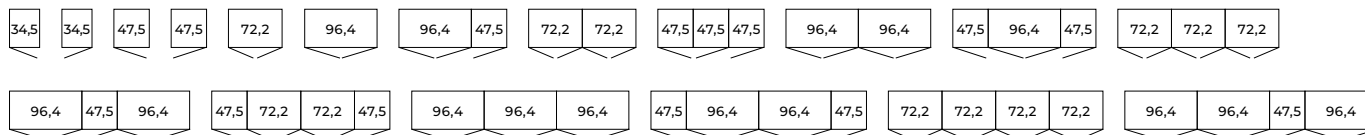

Skříně se skládacími dveřmi a zásuvkami

doraz dveří vlevo/vpravo, možnost zásuvek, možnost zrcadla, dveře v dekoru bílé sklo/sklo kiesel grau/sklo champagner/kristalové zrcadlo, 1 – 7-dveřové, ↻ 37,5 – 350 cm