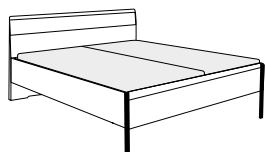

Postel
vsazení čela postele hladké,
nožičky a boční vsazení u čela
postele v černém, výška 48 cm
± 140 – 180 cm, † 190 – 220 cm