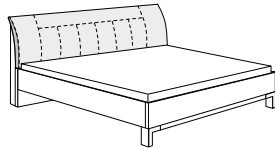

Futonová lůžka
čalouněné čelo lůžka v textilní kůži barvy champagner, kiesel grau/havana/bílá, možnost úložného prostoru pod postelí
výška 48 cm, ↗ 140 – 200 cm, † 190 – 220 cm

Úložný prostor pod lůžkem
pár zásuvek