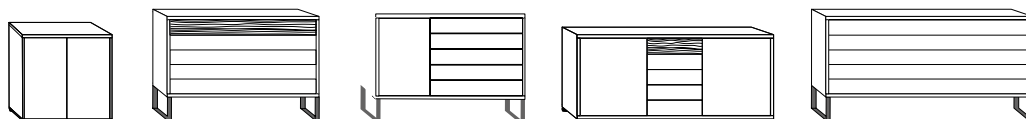

Lišty, nohy, úchyty:

černá

chrom

Korpusy a fronty:

grafit

dub bianco

struktura
masivního
dřeva

Komody a kombikomody
5 zásuvek, případně 1 nebo 2 dvířka a police, front v odstínu
korpusu, možnost vrchní zásuvky v masivní hrubé struktuře
výška 70 – 89 cm, ± 80 – 141 cm