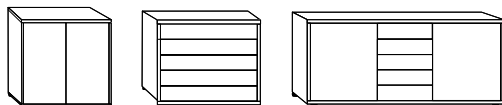

Komody a kombikomody
5 zásuvek, případně 1 nebo 2 dvířka a police, čelo masivní dřevo/sklo havana/sklo champagner
výška 86 cm, ↔ 60 – 141 cm

Odkládací lavice
masivní dřevo, čalounění sedáku v textilní kůži havana/champagner

Odkládací lavice
masivní dřevo, čalounění sedáku v textilní kůži havana/champagner

Korpusy a fronty:

dub bianco
částečný masiv

struktura masivního dřeva

Výběr z dostupných prvků

Další možnosti a typy elementů včetně množství dodatečného příslušenství naleznete v aktuálním ceníku Wiemann