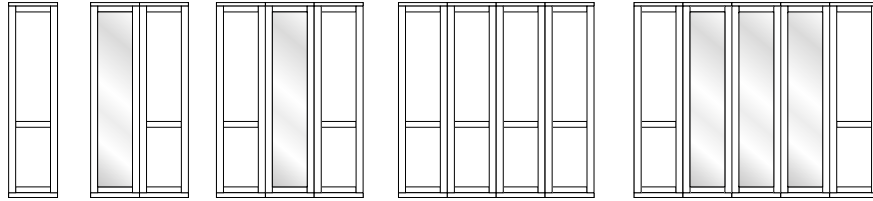

Skříně s křídlovými dveřmi
dveře sklo, možnost zrcadla
↔ 50 – 400 cm

Skříně s posuvnými dveřmi
dveře sklo, možnost zrcadla
2-dveřové: ↔ 150 a 200 cm
3-dveřové: ↔ 250, 280 a 300 cm
4-dveřové: ↔ 300, 330 a 400 cm

BERN

BERN

Skříně s křídlovými dveřmi
dveře v barvě korpusu
1 až 8-dveřové
↔ 50 – 400 cm

Skříně s křídlovými dveřmi
dveře dřevěné se zrcadlem,
1 až 8-dveřové
↔ 50 – 400 cm

Skříně s posuvnými dveřmi
dřevěné dveře nebo dřevěné dveře se zrcadlem
2-dveřové: ↔ 150 a 200 cm
3-dveřové: ↔ 225, 250, 280 a 300 cm

MARLOW

Skříně s křídlovými dveřmi
dveře v barvě korpusu nebo se zrcadlem,
1 – 8-dveřové ↔ 50 – 400 cm

Funkční skříně
front v barevném odstínu korpusu, možnost zrcadlových dveří
1 – 4 dveře se zrcadlem, ↔ 100 – 400 cm

Skříně s posuvnými dveřmi
front v barevném odstínu korpusu, možnost zrcadlových dveří
2-dveřové: ↔ 150 a 200 cm
3-dveřové: ↔ 225, 250, 280 a 300 cm

Postele
čelo v barvě korpusu
↔ 140 – 180 cm
↕ 190 – 220 cm