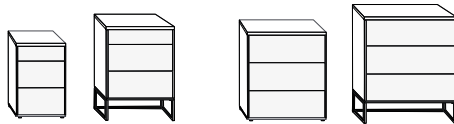

Noční stolky
2,5, nebo 3 zásuvky
čelo šuplíků v barvě bílé sklo/sklo champagner/sklo kiesel grau/sklo havana
čelo šuplíků v barvě korpusu/bílá/champagner/kiesel grau/havana
2 varianty podstavce – kluzáky, kovové podnože
↗ 40 – 60 cm, † 48 – 71 cm