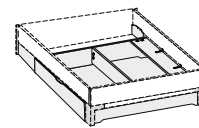

Úložný prostor pod postel
pár zásuvek

čelo u hlavy postele čalouněné nebo dřevěné, možnost úložného prostoru pod postelí, výška 48 cm nebo 53 cm
↔ 90 – 200 cm, † 190 – 220 cm

se skleněnou deskou, možnost LED osvětlení, ↔ 40 – 60 cm, † 25 cm

1 – 3 výsuvy, ↔ 40 a 60 cm