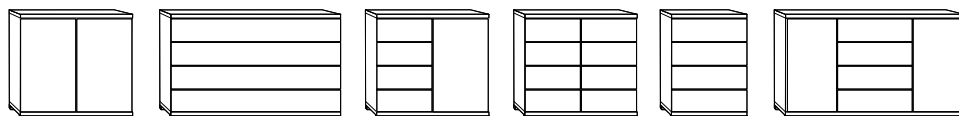

Skříně s vnějšími zásuvkami
Front v barvě vsazení s příčným pásem v barvě korpusu,
uprostřed 4 zásuvky v barvě korpusu možnost zrcadla
1 – 6-dveřové, ↔ 150 – 300 cm

Skříně s posuvnými dveřmi
Příčný pás v barvě korpusu
2-dveřové, ↔ 250 – 300 cm

Futonové lůžko
možnost úložného prostoru v čele
lůžka, kulaté nohy, výška 48 cm
↔ 160 – 200 cm, † 190 – 220 cm

Úložný prostor pod lůžkem
pár zásuvek

Čalouněné čelo
textilní kůže

Noční stolek
3 zásuvky

Komody a kombikomody
4 nebo 8 zásuvek, případně 1 nebo 2 dvířka a police,
pravoúhlé nožičky, stříbrná barva, ↔ 75 – 149 cm