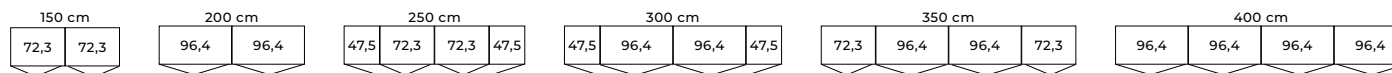

Skříň pro rohové řešení

dveře skleněné nebo v barvě korpusu,
možnost zrcadlového provedení