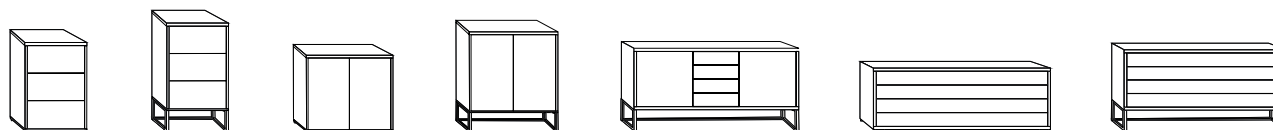

Korpusy a fronty:

- bílá
- champagner
- havana
- dub sāgerau

Noční stolky, komody a kombikomody

2, 3, 4 nebo 5 zásuvek, případně 2 dvířka
2 varianty podstavce – kluzáky, kovové podnože

Výběr z dostupných prvků

Další možnosti a typy elementů včetně množství dodatečného příslušenství naleznete v aktuálním ceníku Wiemann