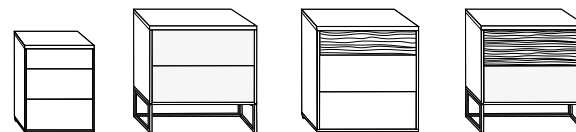

Noční stolky
2 – 2,5 výsuvy, front v barevném
odstínu korpusu, možnost
vrchní zásuvky v masivní
hrubé struktuře,
± 40 – 60 cm, † 47 – 63 cm

Lišty, nohy, úchyty:

černá

chrom

Korpusy a fronty:

grafit

dub bianco

struktura
masivního
dřeva