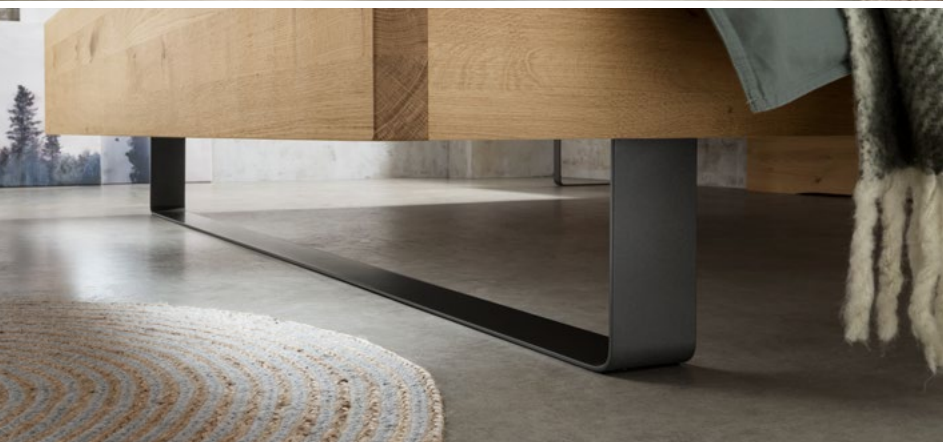

DŘEVĚNÉ LOŽNICE

BROOKLYN

Skříně s křídlovými dveřmi

dveře masivní, možnost zrcadla, možnost nižší výšky skříně: 216 cm a 236 cm,
1 – 8-dveřové, ± 50 – 400 cm

BROOKLYN

Skříně s posuvnými dveřmi

dveře masivní, možnost zrcadel, možnost nižší výšky skříně: 216 cm a 236 cm,
2-dveřové: ± 200 cm / 3-dveřové: ± 250 a 300 cm / 4-dveřové: ± 330 a 400 cm