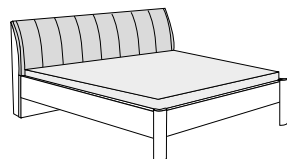

Noční stolky
jeden výsuv
↔ 60 cm

Noční stolky
dva výsuvy
↔ 60 cm

Noční stolky na nohách
2–3 výsuvy, ↔ 60 cm

Noční stolky - panel
se skleněnou deskou, možnost LED osvětlení, ↔ 60 cm, ‡ 25 cm

Komody a kombikomody
5 zásuvek, případně 1 nebo 2 dvířka a police,
2 varianty podstavce – kluzáky, kovové podnože

BERN

BERN

Skříně s křídlovými dveřmi
dveře v barvě korpusu
1 až 8-dveřové
↔ 50 – 400 cm

Skříně s křídlovými dveřmi
dveře dřevěné se zrcadlem,
1 až 8-dveřové
↔ 50 – 400 cm

Skříně s posuvnými dveřmi
dřevěné dveře nebo dřevěné dveře se zrcadlem
2-dveřové: ↔ 150 a 200 cm
3-dveřové: ↔ 225, 250, 280 a 300 cm

150 cm		200 cm		225 cm			250 cm			300 cm		
72,2	72,2	96,4	96,4	72,2	72,2	72,2	80,1	80,1	80,1	96,4	96,4	96,4

Postele
dřevěné čelo nebo čalouněné čelo, možnost úložného prostoru pod postelí,
výška 48 cm, ↔ 90 – 200 cm, † 190 – 220 cm