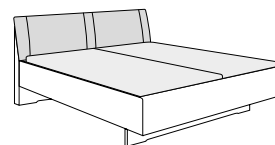

Skříň s křídlovými nebo skládacími dveřmi a zásuvkami
dveře masivní nebo sklo v různých kombinacích,
zásuvky masivní, možnost zrcadla
↔ 50 – 400 cm

Skříň s posuvnými dveřmi

dveře masivní nebo sklo, možnost zrcadel, možnost nižší výšky skříň 197 cm
2-dveřové: ↔ 200 cm / 3-dveřové: ↔ 250 a 300 cm / 4-dveřové: ↔ 330 a 400 cm

LIVORNO

Skříně s křídlovými dveřmi
dveře masivní nebo skleněné, možnost zrcadla
1 – 8-dveřové, ↔ 50 – 400 cm
↔ 50 – 400 cm

LIVORNO

Skříně s posuvnými dveřmi
dveře masivní nebo skleněné, možnost zrcadla
2-dveřové: ↔ 200 cm / 3-dveřové: ↔ 250 a 300 cm / 4-dveřové: ↔ 330 a 400 cm