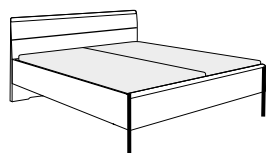

grafit

Futonová lůžka

nožičky a boční vsazení
u čela postele v černém
výška 48 cm, ± 140 – 180 cm,
± 190 – 220 cm

Noční stolky

2,5, nebo 2 zásuvky, čelo
šuplíků v barvě korpusu,
2 varianty podstavce –
kluzáky, kovové podnože
± 40 – 60 cm, ± 47 – 63 cm