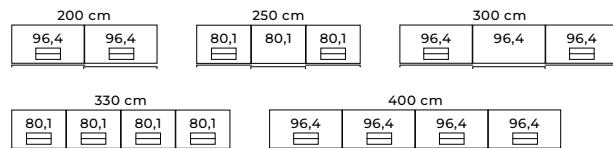

LIVORNO

Skříně s křídlovými dveřmi
dveře masivní nebo skleněné, možnost zrcadla
1 – 8-dveřové, ↔ 50 – 400 cm
↔ 50 – 400 cm

LIVORNO

Skříně s posuvnými dveřmi
dveře masivní nebo skleněné, možnost zrcadla
2-dveřové: ↔ 200 cm / 3-dveřové: ↔ 250 a 300 cm / 4-dveřové: ↔ 330 a 400 cm