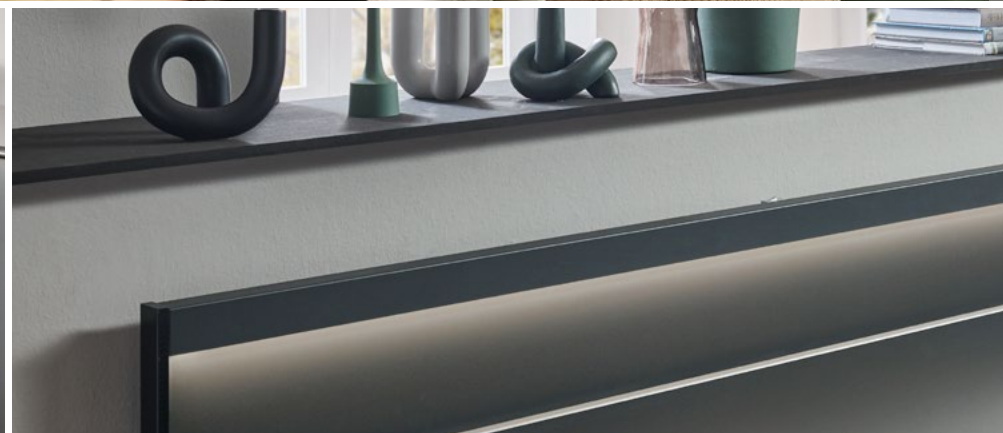

Další možnosti a typy elementů včetně množství dodatečného příslušenství naleznete v aktuálním ceníku Wiemann

HELMOND

Skříně s křídlovými dveřmi

- vnější dveře s lamelami v barvě korpusu
 - vnitřní dveře v dekoru barvy korpusu nebo s krystalovým zrcadlem
- 1 – 8-dveřové, ↗ 50 – 400 cm