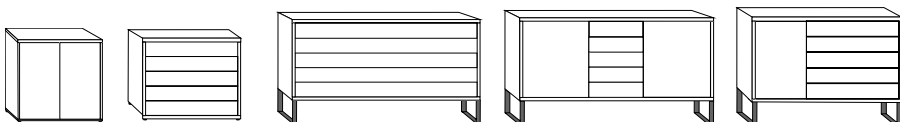

Komody a kombikomody

5 zásuvek, případně 1 nebo 2 dvířka a police, možnost kovové podnože
výška 86 – 105 cm, ± 80 – 141 cm

Odkládací lavice

s čalouněním
v textilní kůži antracit

Výběr z dostupných prvků

Další možnosti a typy elementů včetně množství dodatečného příslušenství naleznete v aktuálním ceníku Wiemann

Korpusy a fronty:

dub bianco
částečný masiv