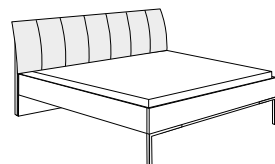

Futonová lůžka

čalouněné čelo lůžka v textilní kůži bílé/kiesel grau/havana, možnost úložného prostoru pod postelí, podnož chrom nebo pravouhlé nožičky, výška 48 cm, ⇨ 140 – 180 cm, † 190 – 220 cm