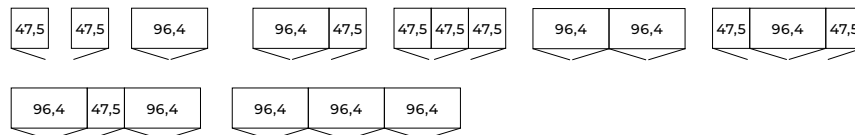

SHANGHAI 3

SHANGHAI 3

Skříně se skládacími dvěřmi a zásuvkami

dveře dekor bílá/kiesel grau/havana/dub bianco/kristalové zrcadlo, možnost zásuvek v různých kombinacích
1 – 6-dveřové, ⇨ 47,5 – 300 cm, † 216 – 236 cm