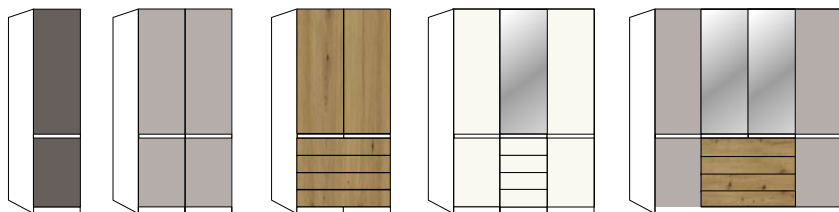

SHANGHAI 3

Skříně se skládacími dvěřmi a zásuvkami

dveře dekor bílá/kiesel grau/havana/dub bianco/kristalové zrcadlo, možnost zásuvek v různých kombinacích
1 – 6-dveřové, ⇨ 47,5 – 300 cm, † 216 – 236 cm