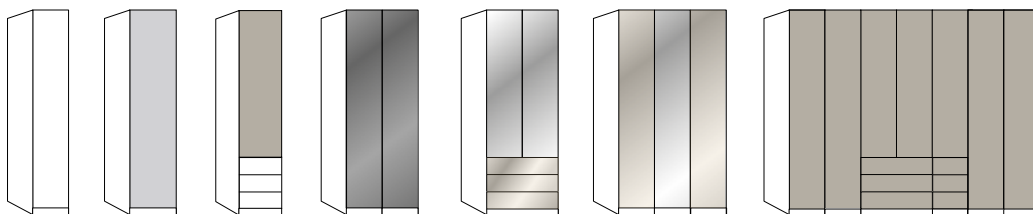

MONACO

1000 – 3000

Skříně se skládacími dveřmi a zásuvkami

doraz dveří vlevo/vpravo, možnost zásuvek, možnost zrcadla, dveře dekor korpusu/bílý/kiesel grau/champagner
1 – 7-dveřové, ↻ 37,5 – 350 cm

Skříně se skládacími dveřmi a zásuvkami

doraz dveří vlevo/vpravo, možnost zásuvek, možnost zrcadla, dveře v dekoru bílé sklo/sklo kiesel grau/sklo champagner/kristalové zrcadlo, 1 – 7-dveřové, ↻ 37,5 – 350 cm

Skříně s posuvnými dveřmi

možnost zrcadla,
- dveře dekor korpusu/bílý/kiesel grau/champagner
- dveře v dekoru bílé sklo/sklo kiesel grau/sklo champagner/kristalové zrcadlo
2 – 4-dveřové, ↻ 150 – 400 cm

Skříně pro rohové řešení
dveře skleněné nebo v barvě korpusu, možnost zrcadlového provedení, 1 – 2-dveřové, ↻ 93 – 130 cm

Skříně pro rohové řešení
dveře skleněné nebo v barvě korpusu, skládací dveře, plně otevírání (90 stupňů), 108 × 108 cm a 157 × 157 cm

Koncová skříně s křídlovými dveřmi
zkosená skříně, možnost postavení vlevo nebo vpravo, dveře skleněné nebo v barvě korpusu, možnost zrcadla, 47 × 58 cm

Regál
otevřený regál, 5 polic, 40 × 36 cm

Lišty, nohy, úchyty:

tmavá břidlice

stříbrná

chrom

Korpusy a fronty:

bílá

champagner

kiesel grau

grafit

dub bianco

Výběr z dostupných prvků

Další možnosti a typy elementů včetně množství dodatečného příslušenství naleznete v aktuálním ceníku Wiemann