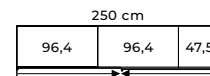

Futonové lůžko
možnost úložného prostoru v čele
lůžka, kulaté nohy, výška 48 cm
↔ 160 – 200 cm, † 190 – 220 cm