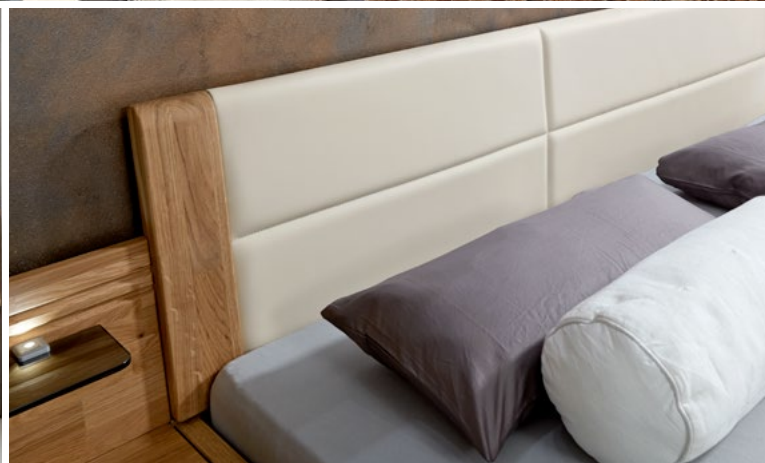

Výběr z dostupných prvků

Další možnosti a typy elementů včetně množství dodatečného příslušenství naleznete v aktuálním ceníku Wiemann

LIDO

LIDO

Skříň s křídlovými dveřmi
dveře masivní nebo sklo,
možnost zrcadla
↔ 50 – 400 cm