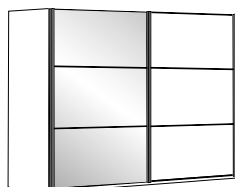

Skříně s posuvnými dveřmi

- front v barvě korpusu
- front v barvě korpusu se zrcadlem
- středové pole sklo parsol šedé
s ozdobným vsazením, rám v de-
koru grafit
2-dveřové: ± 200, 250, 300

200 cm	250 cm
96,4 96,4	72,2 47,5 47,5 72,2
300 cm	
72,2	72,2 72,2 72,2

Provedení frontů:

sklo parsol šedé s kosočtvercem

Lišty, nohy, úchyty:

grafit

černá