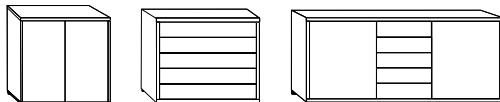

Komody a kombikomody
5 zásuvek, případně 1 nebo 2 dvířka a police
⇨ 60 – 141 cm

Provedení frontů:

sklo mocca
sklo champagner

Korpusy a fronty:

dub bianco
částečný masiv

Výběr z dostupných prvků

Další možnosti a typy elementů včetně množství dodatečného příslušenství naleznete v aktuálním ceníku Wiemann