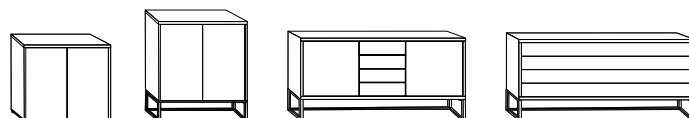

Komody a kombikomody

- 2 dvířka, nebo 4 zásuvky, případně police
- front v barvě korpusu/bílé/kiesel grau/champagner/bílé sklo/sklo kiesel grau/sklo champagner
- 2 varianty podstavce – kluzáky, kovové podnože
- ↔ 40 – 141 cm, ₣ 70 – 105 cm

Odkládací lavice

- front v barvě korpusu/bílé/kiesel grau/champagner/bílé sklo/sklo kiesel grau/sklo champagner
- čalounění sedáku v textilní kůži barvy bílá/champagner/kiesel grau

Odkládací lavice

- čalounění sedáku v textilní kůži barvy bílá/champagner/kiesel grau

MONACO

4000

Lišty, nohy, úchyty:

tmavá břidlice

stříbrná

chrom

Korpusy a fronty:

bílá

champagner

kiesel grau

grafit

dub bianco

Výběr z dostupných prvků

Další možnosti a typy elementů včetně množství dodatečného příslušenství naleznete v aktuálním ceníku Wiemann