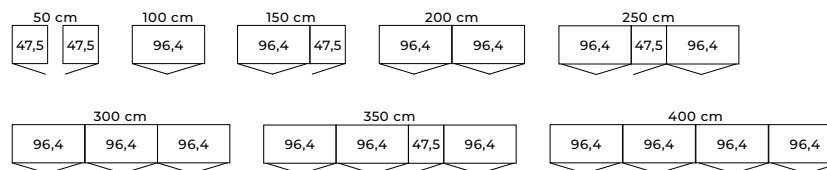

5 zásuvek, případně 1 nebo 2 dvířka a polic, výška 89 cm, ↔ 60 – 125 cm

Rohová komoda

výška 89 cm, ↔ 61 cm

Výběr z dostupných prvků

Další možnosti a typy elementů včetně množství dodatečného příslušenství naleznete v aktuálním ceníku Wiemann

Skříně s posuvnými dveřmi
vnější dveře masivní, možnost středních dveří ve skle nebo zrcadle
2-dveřové: ↔ 150 a 200 cm, 3-dveřové: ↔ 225 a 300 cm, 4-dveřové: ↔ 300, 330 a 400 cm

Postel bez noh
dřevěné čelo s výplní v masivní hrubé struktuře, výška 48 cm
↔ 160 – 200 cm, † 190 – 220 cm