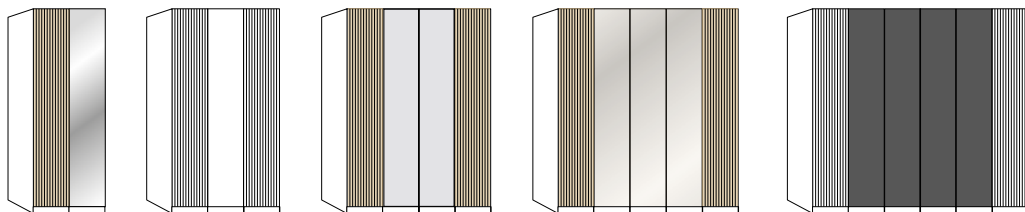

champagner

kiesel grau

grafit

dub bianco

Výběr z dostupných prvků

Další možnosti a typy elementů včetně množství dodatečného příslušenství naleznete v aktuálním ceníku Wiemann

NEVADA

Skříně s křídlovými dveřmi