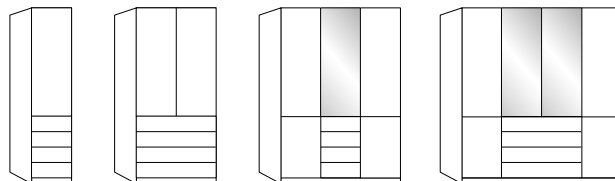

Výběr z dostupných prvků

Další možnosti a typy elementů včetně množství dodatečného příslušenství naleznete v aktuálním ceníku Wiemann

LIDO

LIDO

Skříň s křídlovými dveřmi
dveře masivní nebo sklo,
možnost zrcadla
↔ 50 – 400 cm

Skříň s křídlovými nebo skládacími dveřmi a zásuvkami
dveře masivní nebo sklo v různých kombinacích,
zásuvky masivní, možnost zrcadla
↔ 50 – 400 cm

Skříň s posuvnými dveřmi

dveře masivní nebo sklo, možnost zrcadel, možnost nižší výšky skříň 197 cm
2-dveřové: ↔ 200 cm / 3-dveřové: ↔ 250 a 300 cm / 4-dveřové: ↔ 330 a 400 cm