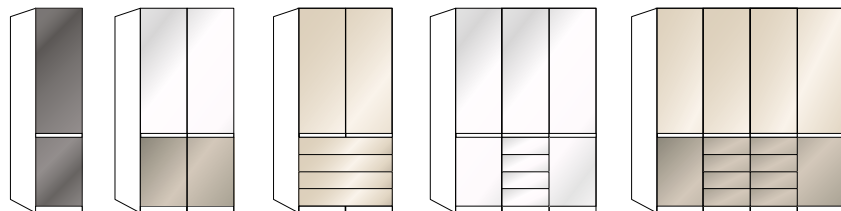

Výběr z dostupných prvků

Další možnosti a typy prvků včetně množství dodatečného příslušenství naleznete v aktuálním ceníku Wiemann

HELMOND

Futonová lůžka

- nožičky a boční vsazení
 - u čela postele v černém
- výška 48 cm, ↗ 140 – 180 cm,
† 190 – 220 cm

Noční stolky

- 2,5, nebo 2 zásuvky
 - čelo šuplíků v barvě korpusu
 - 2 varianty podstavce – kluzáky, kovové podnože
- ↗ 40 – 60 cm, † 47 – 48 cm

Korpusy a fronty:

grafit

SHANGHAI 2

SHANGHAI 2

Skříně se skládacími dveřmi a zásuvkami