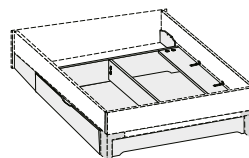

Úložný prostor pod postel

pár zásuvek