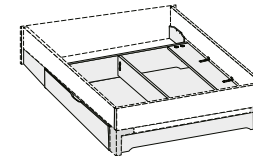

Úložný prostor pod postel
pár zásuvek