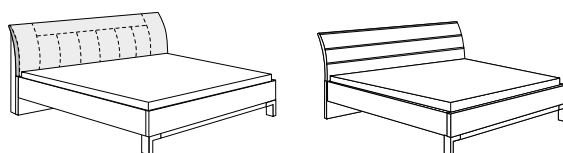

Noční stolek
3-zásuvkový
↔ 50 cm

Komody
↔ 47 – 93 cm

Korpusy a fronty:

Výběr z dostupných prvků

Další možnosti a typy elementů včetně množství dodatečného příslušenství naleznete v aktuálním ceníku Wiemann

KANSAS

KANSAS

Skříň se skládacími dveřmi

dveře skleněné nebo v barvě korpusu, možnost zrcadla
↔ 150 – 400 cm

Skříň se skládacími dveřmi a zásuvkami

dveře a zásuvky skleněné nebo barvy korpusu, možnost zrcadla
↔ 150 – 400 cm

Skříň pro rohové řešení

dveře skleněné nebo v barvě korpusu,
možnost zrcadlového provedení

Postel s nožičkami

čalouněné čelo nebo čelo v barvě korpusu,
možnost úložného prostoru pod postelí
výška 48 cm
↔ 140 – 200 cm
± 190 – 220 cm