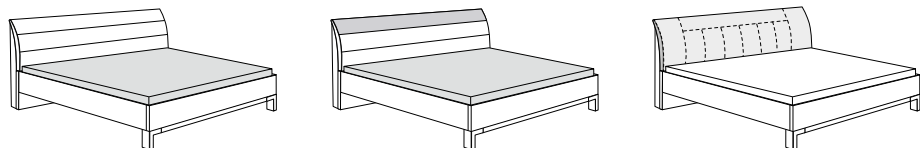

Futonová lůžka

1. čelo lůžka v dekoru barvy korpusu se 3 lištami,
   - čelo lůžka v dekoru barvy korpusu se 3 lištami/horní lišta v barvě: bílé/kiesel grau/champagner/dub bianco,
   - čelo lůžka čalouněné v textilní kůži bílé/kiesel grau/champagner,
2. možnost úložného prostoru pod postelí, výška 48 cm, ↔ 90 – 200 cm, ₣ 190 – 220 cm

Úložný prostor pod lůžkem

pár zásuvek

Noční stolky

- 1 – 2 výsuvy, závěsný,
- front v barvě korpusu/bílé/kiesel grau/champagner/bílé sklo/sklo kiesel grau/sklo champagner, ↔ 60 cm

Noční stolky

- 2 zásuvky
- čelo šuplíků v barvě: korpusu/bílé/kiesel grau/champagner/bílé sklo/sklo kiesel grau/sklo champagner
- 2 varianty podstavce – kluzáky, kovové podnože
- ↔ 40 – 60 cm, ₣ 29 – 61 cm