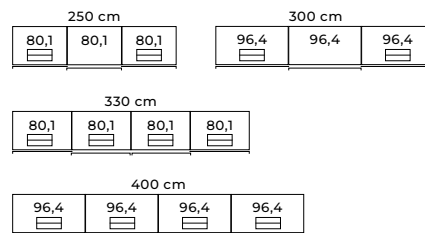

Skříň s křídlovými dveřmi

dveře masivní nebo sklo, možnost zrcadla
↔ 50 – 400 cm

Skříň s křídlovými dveřmi a zásuvkami

dveře masivní nebo skleněné se zrcadlovými dveřmi uprostřed, zásuvky masivní
↔ 150 – 300 cm