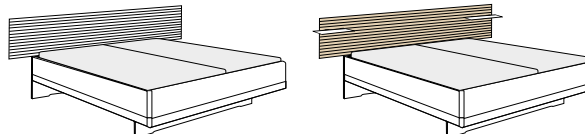

NEVADA

Úložný prostor pro postel bez noh
funkční pouze s výklopnými rošty

Postel

přesahující panel a lamely v barvě: korpusu/dekor dub bianco, možnost poličky z kouřového skla - možnost LED osvětlení, výška 48 cm, ± 140 – 180 cm, ± 190 – 220 cm

Provedení frontů:

sklo champagner

Lišty, nohy, úchyty:

tmavá břidlice

černá

Korpusy a fronty:

champagner

grafit

dub bianco

Výběr z dostupných prvků

Další možnosti a typy elementů včetně množství dodatečného příslušenství naleznete v aktuálním ceníku Wiemann